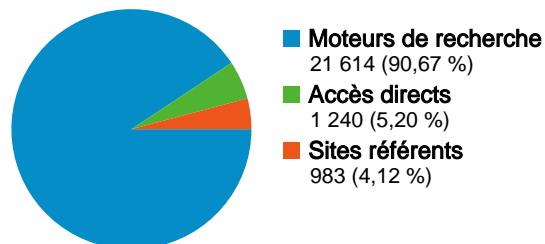

Principales sources de trafic

Sources	Visites	Visites (en %)	Mots clés	Visites	Visites (en %)
google (cpc)	20 985	88,04 %	(content targeting)	11 120	51,45 %
(direct) ((none))	1 240	5,20 %	implant dentaire	7 204	33,33 %
google (organic)	600	2,52 %	implantologie	1 530	7,08 %
implant-warning.com (referral)	244	1,02 %	nobel biocare	1 077	4,98 %
eugenol.com (referral)	142	0,60 %	implant danger	193	0,89 %