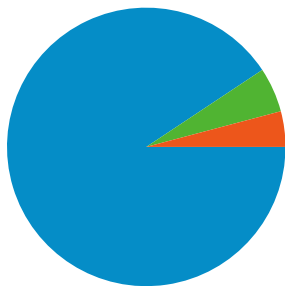

Vue d'ensemble des sources de trafic

- **Moteurs de recherche**
  21 614 (90,67 %)
- **Accès directs**
  1 240 (5,20 %)
- **Sites référents**
  983 (4,12 %)

Vue d'ensemble du contenu

Pages	Pages vues	Pages vues (en %)
/index.html	34 405	28,00 %
/marketing.html	13 553	11,03 %
/derniere_minute.html	9 328	7,59 %
/definition.html	9 260	7,54 %
/evolution.html	7 379	6,00 %