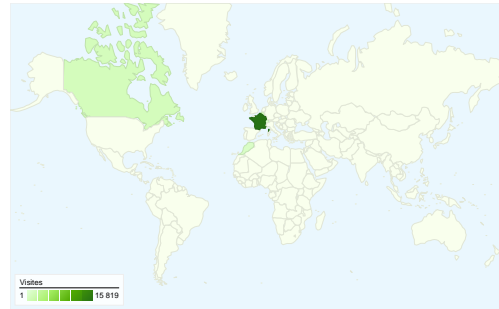

## Vue d'ensemble des visiteurs

**Visiteurs**  
**21 115**

## Synthèse géographique world

L'ensemble des sources de trafic a généré 23 837 visites au total.

-  **5,20 %** Accès directs
-  **4,12 %** Sites référents
-  **90,67 %** Moteurs de recherche

**23 837 visites, provenant de 146 pays/territoires.**

Fréquentation du site

Visites	Pages par visite	Temps moyen sur le site	Nouvelles visites (en %)	Taux de rebond	
<b>23 837</b> Total du site (en %) : 100,00 %	<b>5,16</b> Moyenne du site : 5,16 (0,00 %)	<b>00:03:58</b> Moyenne du site : 00:03:58 (0,00 %)	<b>88,76 %</b> Moyenne du site : 88,57 % (0,21 %)	<b>37,53 %</b> Moyenne du site : 37,53 % (0,00 %)	
Pays/Territoire	Visites	Pages par visite	Temps moyen sur le site	Nouvelles visites (en %)	Taux de rebond
France	<b>15 819</b>	5,84	00:04:26	87,76 %	30,78 %
Canada	<b>1 131</b>	4,48	00:03:41	92,04 %	39,52 %
Belgium	<b>849</b>	5,24	00:04:11	89,05 %	35,92 %
Morocco	<b>666</b>	3,70	00:03:53	89,49 %	51,50 %
Switzerland	<b>603</b>	5,14	00:03:46	91,87 %	32,50 %
Algeria	<b>537</b>	4,09	00:04:17	86,96 %	43,76 %
United States	<b>335</b>	2,68	00:01:41	94,33 %	67,76 %
Turkey	<b>328</b>	1,56	00:00:14	96,34 %	86,59 %
Spain	<b>262</b>	3,92	00:02:56	84,73 %	45,42 %
Germany	<b>219</b>	3,15	00:01:34	80,82 %	53,88 %