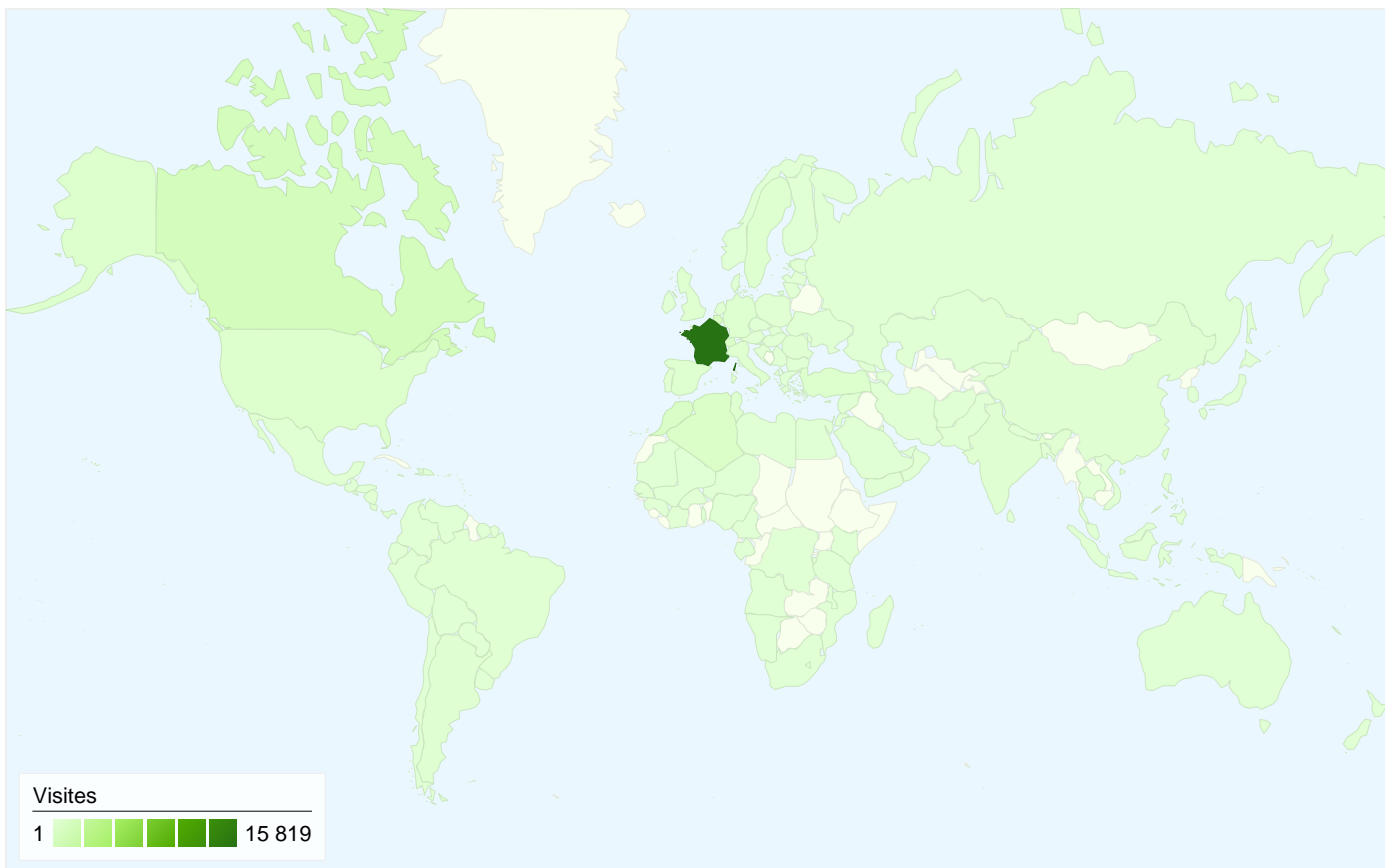

23 837 visites, provenant de 146 pays/territoires.

Fréquentation du site

Visites	Pages par visite	Temps moyen sur le site	Nouvelles visites (en %)	Taux de rebond	
23 837 Total du site (en %) : 100,00 %	5,16 Moyenne du site : 5,16 (0,00 %)	00:03:58 Moyenne du site : 00:03:58 (0,00 %)	88,76 % Moyenne du site : 88,57 % (0,21 %)	37,53 % Moyenne du site : 37,53 % (0,00 %)	
Pays/Territoire	Visites	Pages par visite	Temps moyen sur le site	Nouvelles visites (en %)	Taux de rebond
France	15 819	5,84	00:04:26	87,76 %	30,78 %
Canada	1 131	4,48	00:03:41	92,04 %	39,52 %
Belgium	849	5,24	00:04:11	89,05 %	35,92 %
Morocco	666	3,70	00:03:53	89,49 %	51,50 %
Switzerland	603	5,14	00:03:46	91,87 %	32,50 %
Algeria	537	4,09	00:04:17	86,96 %	43,76 %
United States	335	2,68	00:01:41	94,33 %	67,76 %
Turkey	328	1,56	00:00:14	96,34 %	86,59 %
Spain	262	3,92	00:02:56	84,73 %	45,42 %
Germany	219	3,15	00:01:34	80,82 %	53,88 %

De 1 à 10 sur 146